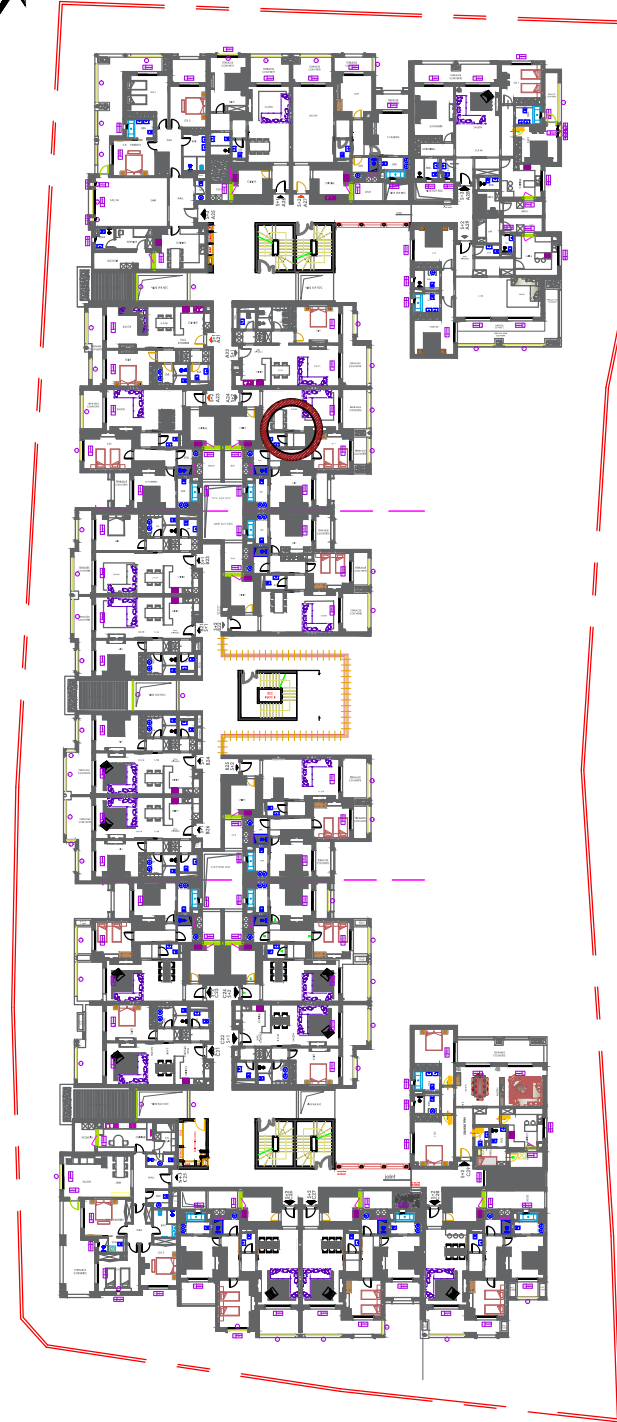

Résidence les Jasmins - Hammamet Nord

BLOC A - A24 / S+2	
Surface HO (m ²)	123.82m ²
Terrasses couvertes (m ²)	24.45 m ²
(Circulation + locaux communs) /nombre d'appartements	25.07 m ²
Surface totale HO (m ²)	173.34 m ²